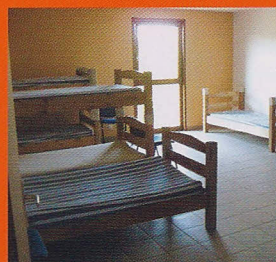

un studio

Nous vous proposons de déléguer toute la logistique de vos repas de fête à nos équipes (buffets variés, option végétarien, bio, etc...) ou à votre traiteur (cuisine équipée).